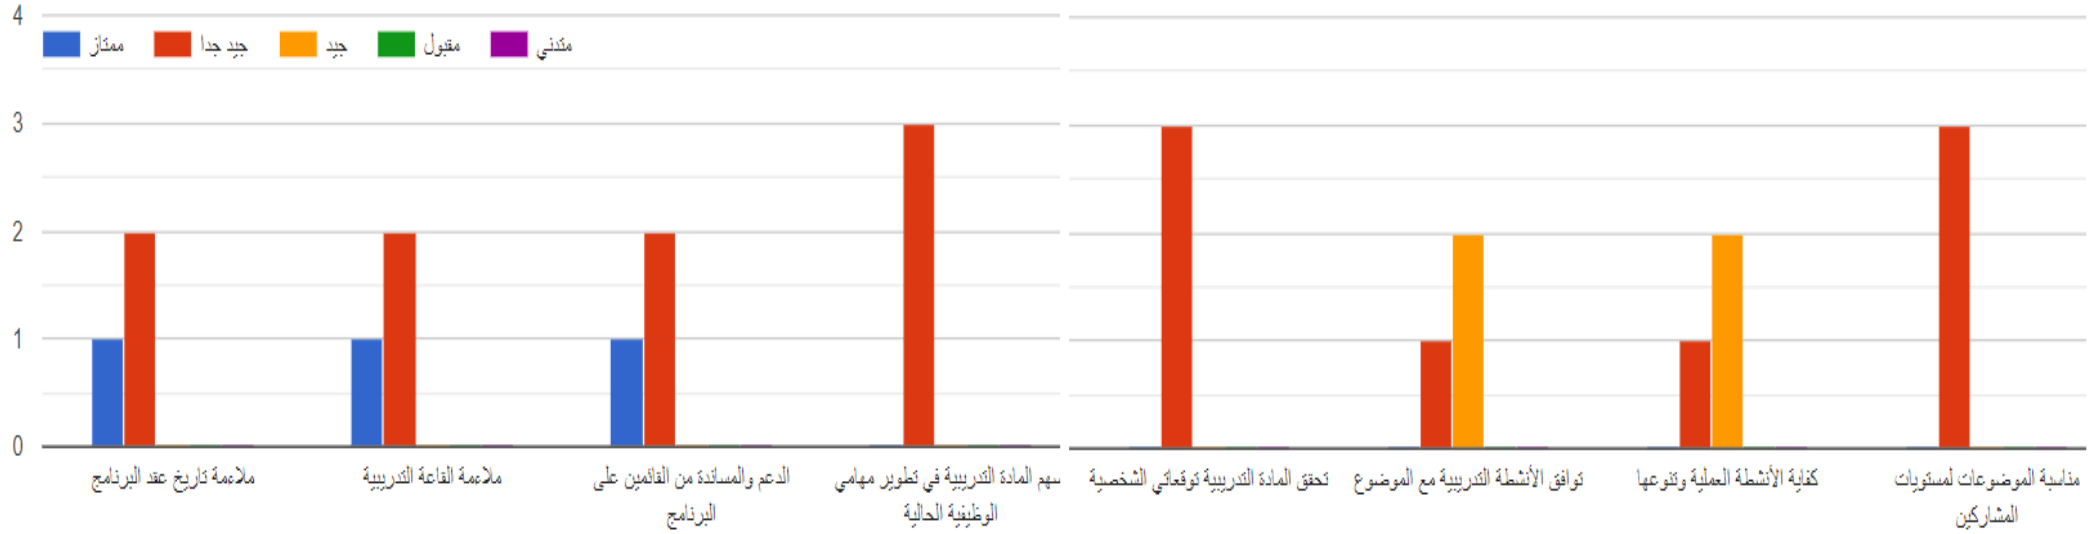

كيفية ربط الهاتف بجهاز العرض Nepula Portable لعرض التطبيقات التعليمية

فن سكب الألوان

ورشة في مخارج الحروف وطرق تعليم القراءة والقراءة والكتابة

classroom management

Developing graphing skills

How to identify and prevent students mental health issue

Project based teaching & Learning

Teaching methods