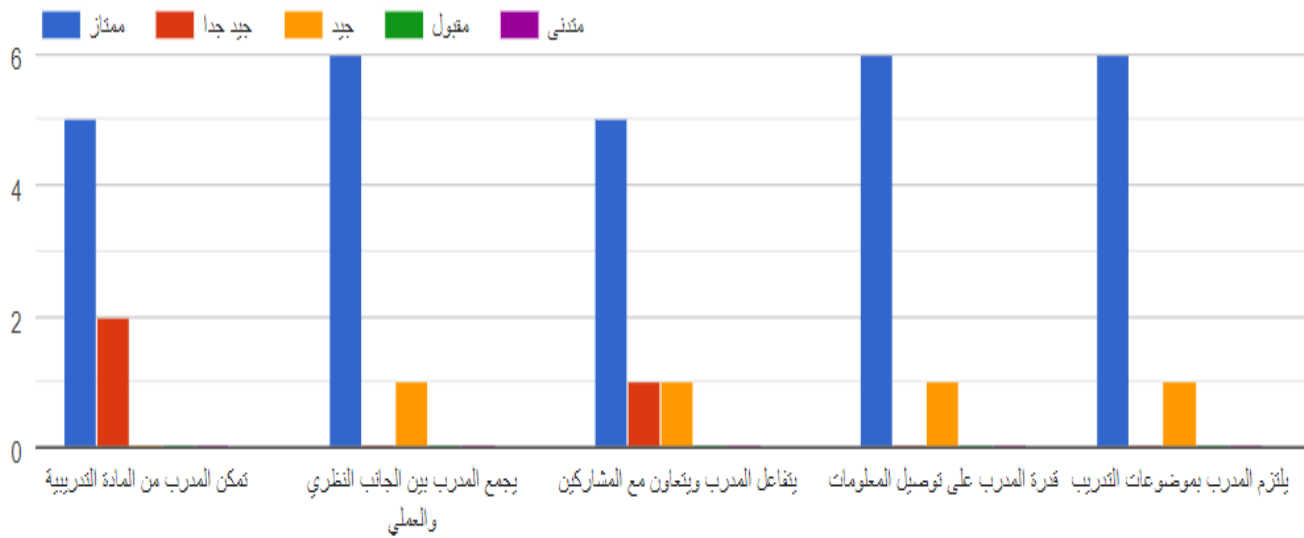

كيفية ربط الهاتف بجهاز العرض Nepula Portable لعرض التطبيقات التعليمية

فن سكب الألوان

ورشة في مخارج الحروف وطرق تعليم القراءة والقراءة والكتابة

classroom management

Developing graphing skills

How to identify and prevent students mental health issue