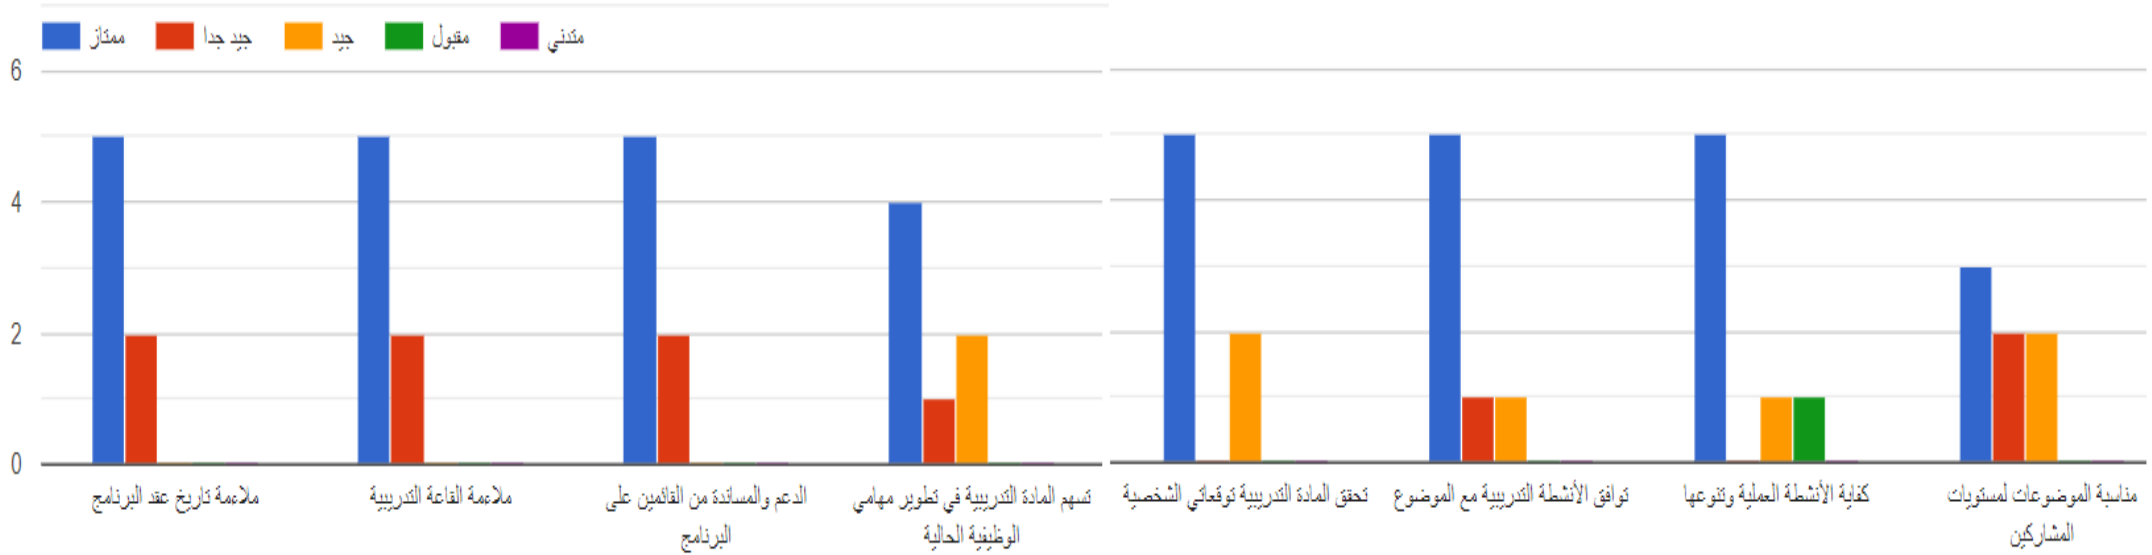

كيفية ربط الهاتف بجهاز العرض Nepula Portable لعرض التطبيقات التعليمية

فن سكب الألوان

ورشة في مخارج الحروف وطرق تعليم القراءة والقراءة والكتابة

classroom management

Developing graphing skills

How to identify and prevent students mental health issue

Project based teaching & Learning

Teaching methods