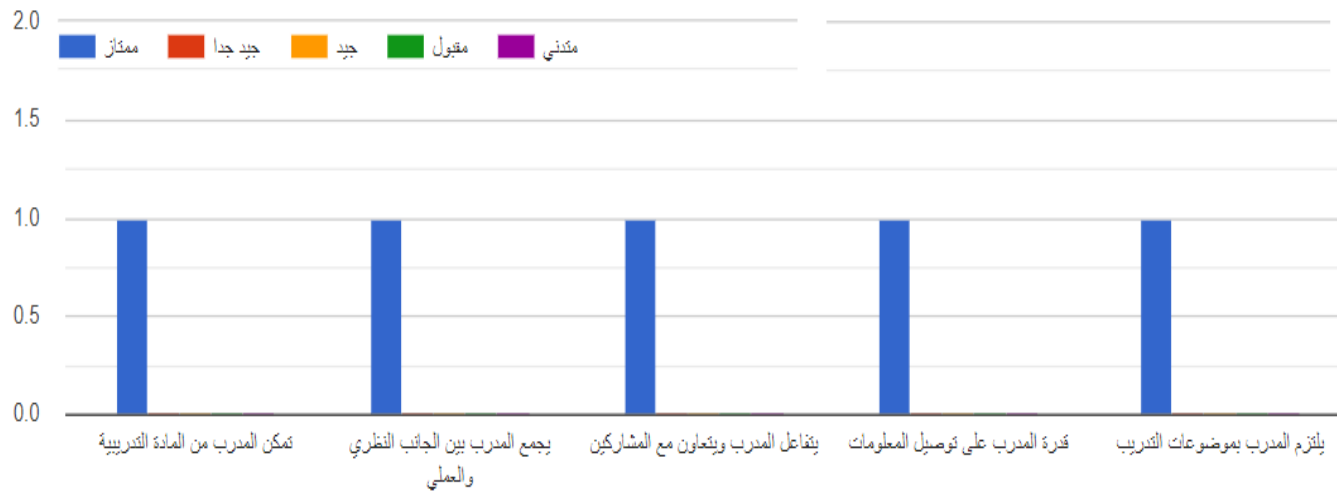

كيفية ربط الهاتف بجهاز العرض Nepula Portable لعرض التطبيقات التعليمية

فن سكب الألوان

ورشة في مخارج الحروف وطرق تعليم القراءة والقراءة والكتابة

classroom management

Developing graphing skills

How to identify and prevent students mental health issue