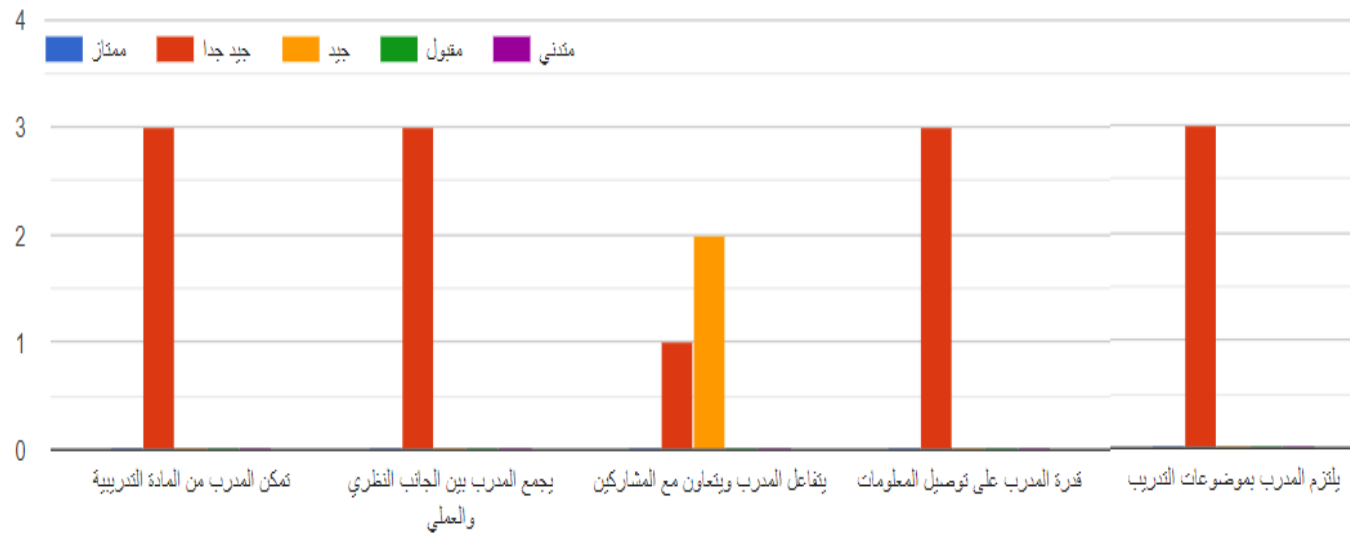

كيفية ربط الهاتف بجهاز العرض Nepula Portable لعرض التطبيقات التعليمية

فن سكب الألوان

ورشة في مخارج الحروف وطرق تعليم القراءة والقراءة والكتابة

classroom management

Developing graphing skills

How to identify and prevent students mental health issue