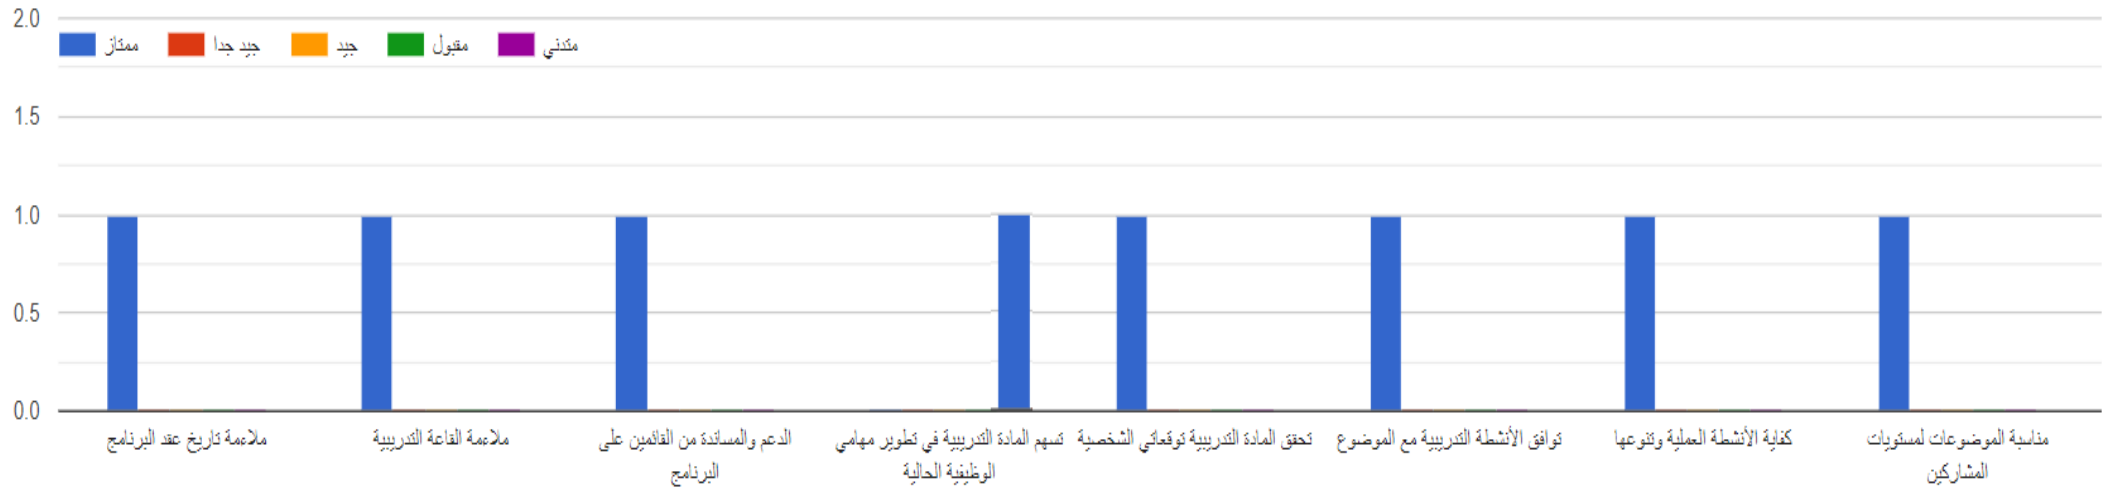

كيفية ربط الهاتف بجهاز العرض Nepula Portable لعرض التطبيقات التعليمية

فن سكب الألوان

ورشة في مخارج الحروف وطرق تعليم القراءة والقراءة والكتابة

classroom management

Developing graphing skills

How to identify and prevent students mental health issue